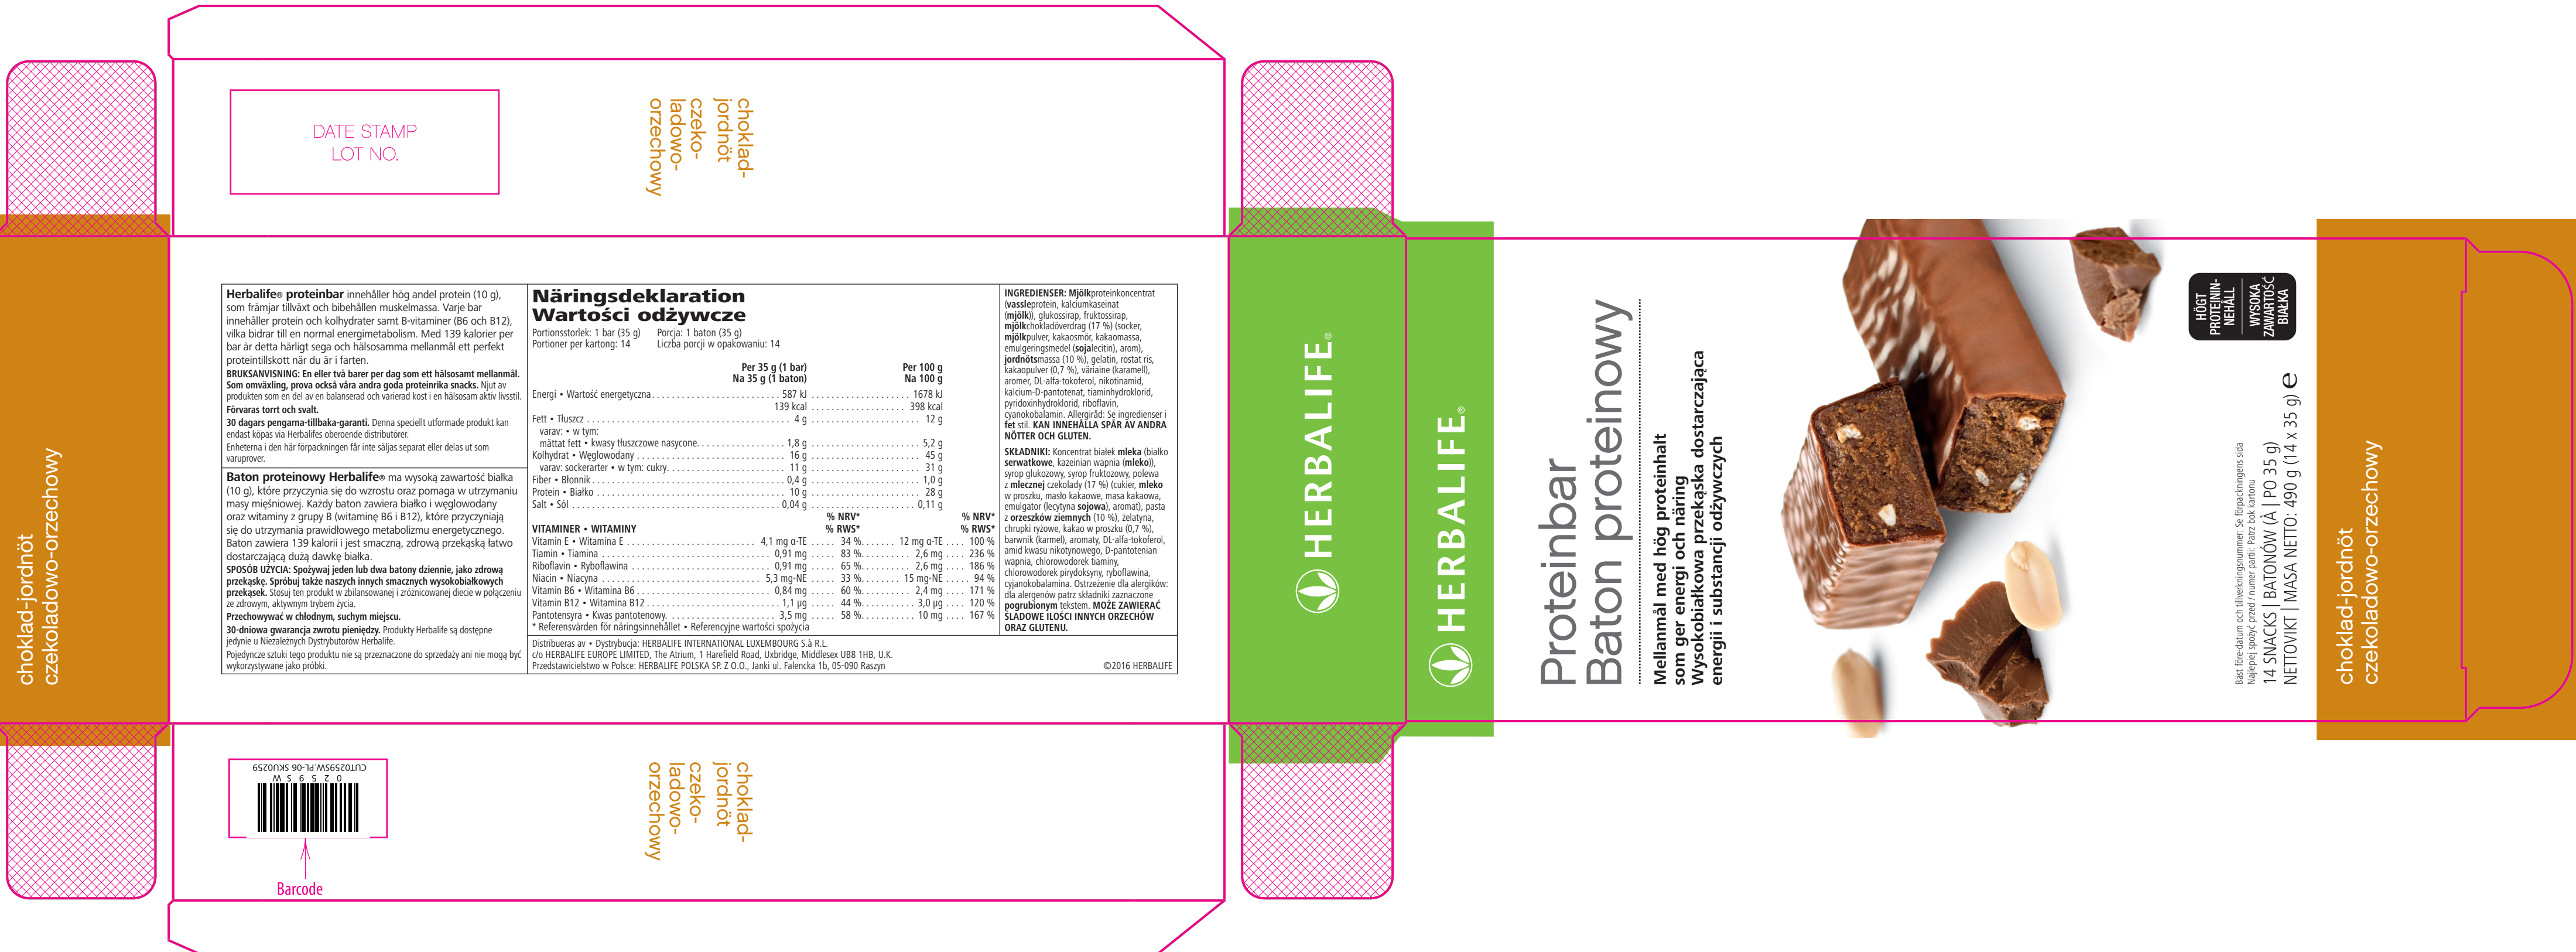

LPM00153

39,5 mm

239,5 mm

582,5 mm

40 mm

239,5 mm

24 mm

Glue Area / No Varnish