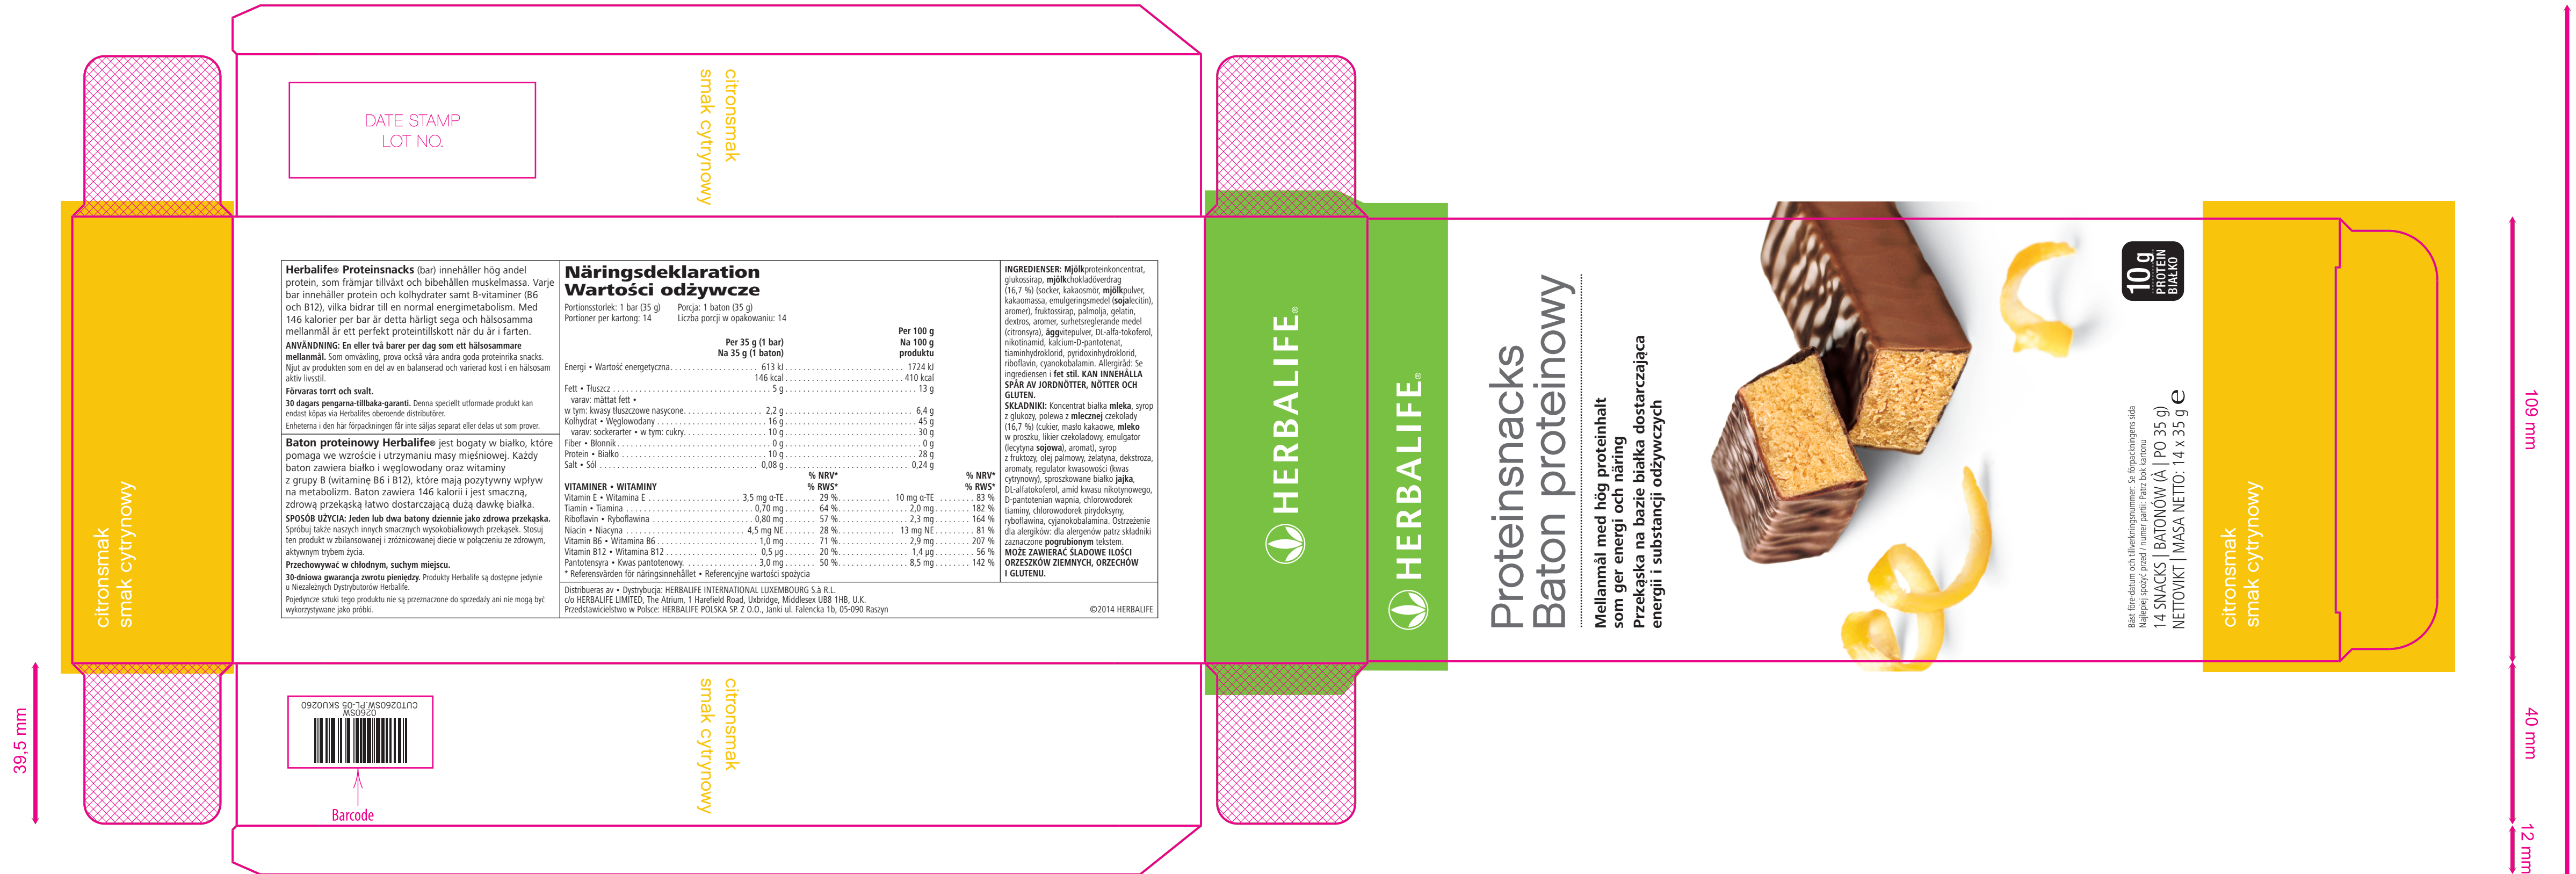

LPM00153

39,5 mm

239,5 mm

582,5 mm

40 mm

239,5 mm

24 mm

Glue Area / No Varnish